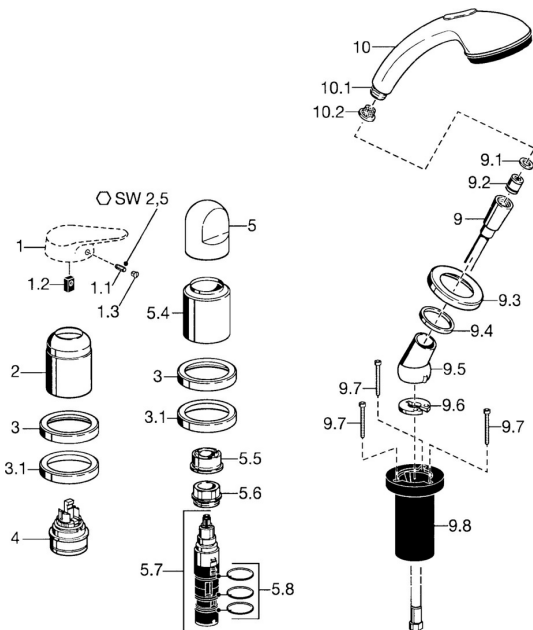

EAN: 4015474048348
static.hansa.com/5310903082

Parti di ricambio

SP53109030

	Nome	Codice
1.1	Screw, M5x8, SW2.5	59904755
1.2	Adattatore	59904778
1.3	Tappo, hot/cold	59906705
2	Cappuccio Cromo	59904820
2	Cappuccio Bianco Fuori produzione	59905521
3	Piastra Cromo Fuori produzione	59912256
3.1	Piastra Cromo	59912259
4	Cartuccia, 4.8 eco	59904601
5	Maniglia Cromo	59912262
5.4	Cappuccio Cromo	59912265
5.5	Limitatore di portata	59911897
5.6	Vite eye, M32x1.5	59911898
5.7	Deviatore	59912269
5.8	O-ring, d 24x2	59911835
9	Flessibile doccia, L=1750, G1/2-M12x1 Cromo	59912281
9.1	L'anello di tenuta, d 21x12x2	59912304
9.2	Valvola antiriflusso	59905714
9.3	Piastra, M70x1 Cromo/Satinato Fuori produzione	59912288
9.3	Piastra, M70x1 Cromo	59912287
9.4	Anello glassato	59912286
9.5	Titolare Cromo	59912282
9.6	[IT3238]	59912337
9.7	Screw, M4x45	59912291
9.8	Supporto per doccetta	59912290
10	Doccetta Cromo/Oro Fuori produzione	599043390
10	Doccetta Cromo/Satinato Fuori produzione	599043392
10	Doccetta Cromo Fuori produzione	04320100
10.1	Hose coupling, G1/2 Fuori produzione	59912237
10.2	Filtro	59906859
N.I.	Prolunga, 30 mm	59912235
N.I.	Kit viti per prolunga Cromo	59912169
N.I.	Prolunga, 20 mm	59912160