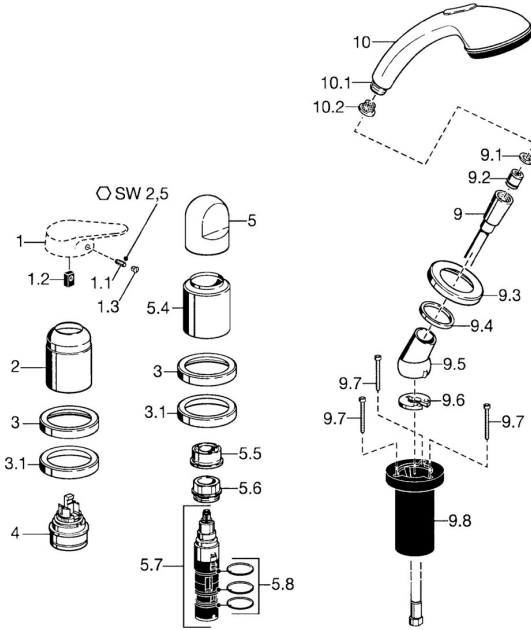

## Pièces de rechange

### SP53109030

	Nom	Code
1.1	Vis, M5x8, SW2.5	59904755
1.2	Kit de joints pour bec	59904778
1.3	Bouchon cache trou, hot/cold	59906705
2	Chape Chrome	59904820
2	Chape Blanc <b>Arrêté</b>	59905521
3	Rosaces Chrome <b>Arrêté</b>	59912256
3.1	Rosaces Chrome	59912259
4	Cartouche, 4.8 eco	59904601
5	Levier Chrome	59912262
5.4	Chape Chrome	59912265
5.5	Limiteur de debit	59911897
5.6	Vis Loop, M32x1.5	59911898
5.7	Inverseur	59912269
5.8	Joint torique, d 24x2	59911835
9	Flexible, L=1750, G1/2-M12x1 Chrome	59912281
9.1	L'anneau d'étanchéité, d 21x12x2	59912304
9.2	Clapet anti-retour	59905714
9.3	Rosaces, M70x1 Chrome/Satin <b>Arrêté</b>	59912288
9.3	Rosaces, M70x1 Chrome	59912287
9.4	Bague glissante	59912286
9.5	Titulaire Chrome	59912282
9.6	Disk	59912337
9.7	Vis, M4x45	59912291
9.8	Passage tablette	59912290
10	Douchette Chrome/or <b>Arrêté</b>	599043390
10	Douchette Chrome/Satin <b>Arrêté</b>	599043392
10	Douchette Chrome <b>Arrêté</b>	04320100
10.1	Raccord tuyau, G1/2 <b>Arrêté</b>	59912237
10.2	Tête de douchette	59906859
N.I.	Rallonge pour mitigeur encastrés, 30 mm	59912235
N.I.	Kit de vis d'extension Chrome	59912169
N.I.	Rallonge pour mitigeur encastrés, 20 mm	59912160