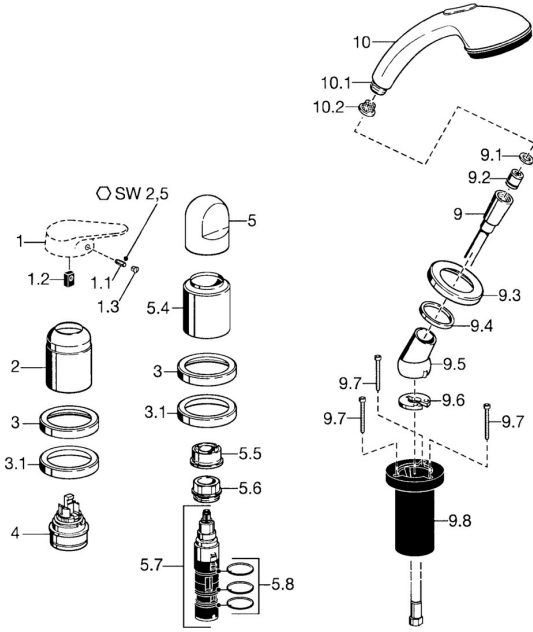

## Ersatzteile

### SP53109030

	Name	Art.-Nr.
1.1	Schraube, M5x8, SW2.5	59904755
1.2	Kunststoffadapter	59904778
1.3	Blindstopfen, hot/cold	59906705
2	Abdeckkappe Chrom	59904820
2	Abdeckkappe Weiss <b>Ausgelaufen</b>	59905521
3	Rosette Chrom <b>Ausgelaufen</b>	59912256
3.1	Rosette Chrom	59912259
4	Kartusche, 4.8 eco	59904601
5	Griff Chrom	59912262
5.4	Abdeckkappe Chrom	59912265
5.5	Durchflussbegrenzer	59911897
5.6	Ringschraube, M32x1.5	59911898
5.7	Umstellung	59912269
5.8	O-Ringsatz, d 24x2	59911835
9	Brauseschlauch, L=1750, G1/2-M12x1 Chrom	59912281
9.1	Dichtungsring, d 21x12x2	59912304
9.2	Rückschlagventil	59905714
9.3	Rosette, M70x1 Chrom/Seidenmatt <b>Ausgelaufen</b>	59912288
9.3	Rosette, M70x1 Chrom	59912287
9.4	Gleitring	59912286
9.5	Halter Chrom	59912282
9.6	Scheibe	59912337
9.7	Schraube, M4x45	59912291
9.8	Schlauchdurchführung	59912290
10	Handbrause Chrom/Gold <b>Ausgelaufen</b>	599043390
10	Handbrause Chrom/Seidenmatt <b>Ausgelaufen</b>	599043392
10	Handbrause Chrom <b>Ausgelaufen</b>	04320100
10.1	Schlauchanschluß, G1/2 <b>Ausgelaufen</b>	59912237
10.2	Sieb	59906859
N.I.	Verlängerungssatz, 30 mm	59912235
N.I.	Verlängerungsschraubensatz Chrom	59912169
N.I.	Verlängerungssatz, 20 mm	59912160