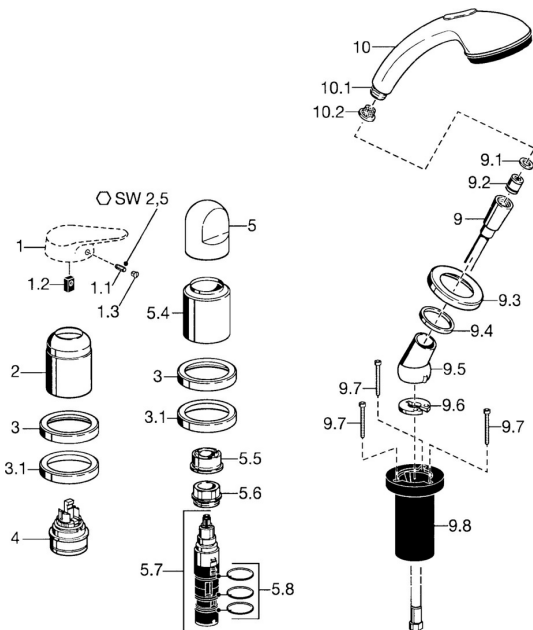

EAN: 4015474048348
static.hansa.com/5310903082

Náhradní díly

SP53109030

	Název	Kód
1.1	Šroub, M5x8, SW2.5	59904755
1.2	Kluzné pouzdro (osazené)	59904778
1.3	Plug, hot/cold	59906705
2	Krytka Chrom	59904820
2	Krytka Bílá Ukončeno	59905521
3	Kryt příruby Chrom Ukončeno	59912256
3.1	Kryt příruby Chrom	59912259
4	Kartuše, 4,8 eco	59904601
5	Ovládací páka Chrom	59912262
5.4	Krytka Chrom	59912265
5.5	Regulátor průtoku	59911897
5.6	Oční šroub, M32x1.5	59911898
5.7	Přepínač	59912269
5.8	O-kroužek, d 24x2	59911835
9	Sprchová hadice, L=1750, G1/2-M12x1 Chrom	59912281
9.1	Těsnicí kroužek, d 21x12x2	59912304
9.2	Zpětný ventil	59905714
9.3	Kryt příruby, M70x1 Chrom/saténová Ukončeno	59912288
9.3	Kryt příruby, M70x1 Chrom	59912287
9.4	Kroužek	59912286
9.5	Držák Chrom	59912282
9.6	[CZ3238]	59912337
9.7	Šroub, M4x45	59912291
9.8	Průchodka	59912290
10	Ruční sprcha Chrom/Zlatá Ukončeno	599043390
10	Ruční sprcha Chrom/saténová Ukončeno	599043392
10	Ruční sprcha Chrom Ukončeno	04320100
10.1	Šroubení pro připojení hadice, G1/2 Ukončeno	59912237
10.2	Filtr	59906859
N.I.	Nástavec-sada, 30 mm	59912235
N.I.	Prodloužení Chrom	59912169
N.I.	Nástavec-sada, 20 mm	59912160