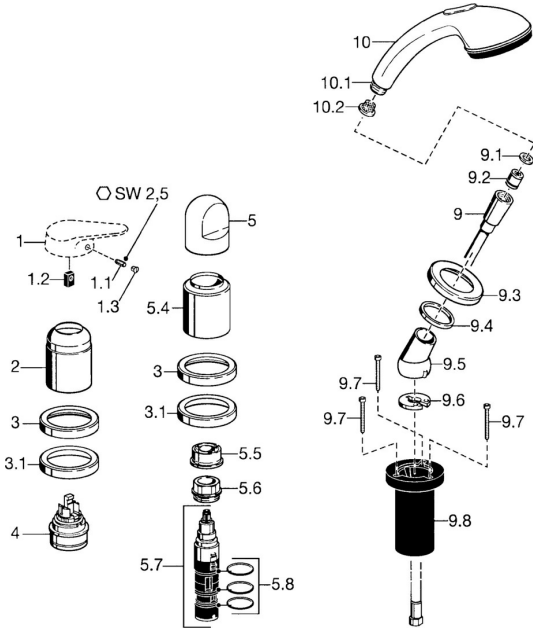

EAN: 4015474048287
static.hansa.com/53109030

Náhradné diely

SP53109030

| | Názov | Kód |
|------|--|-----------|
| 1.1 | Skrutka, M5x8, SW2.5 | 59904755 |
| 1.2 | Klzné puzdro | 59904778 |
| 1.3 | Plug, hot/cold | 59906705 |
| 2 | Krytka Chróm | 59904820 |
| 2 | Krytka Biela Ukončené | 59905521 |
| 3 | Kryt príruby Chróm Ukončené | 59912256 |
| 3.1 | Kryt príruby Chróm | 59912259 |
| 4 | Kartuš, 4.8 eco | 59904601 |
| 5 | Rukoväť Chróm | 59912262 |
| 5.4 | Krytka Chróm | 59912265 |
| 5.5 | Regulátor prietoku | 59911897 |
| 5.6 | Očné skrutka, M32x1.5 | 59911898 |
| 5.7 | Prepínač | 59912269 |
| 5.8 | O-krúžok (komplet), d 24x2 | 59911835 |
| 9 | Sprchová hadica, L=1750, G1/2-M12x1 Chróm | 59912281 |
| 9.1 | Tesniaci krúžok, d 21x12x2 | 59912304 |
| 9.2 | Spätný ventil | 59905714 |
| 9.3 | Kryt príruby, M70x1 Chróm/Saténová Ukončené | 59912288 |
| 9.3 | Kryt príruby, M70x1 Chróm | 59912287 |
| 9.4 | Trecí krúžok | 59912286 |
| 9.5 | Držiak Chróm | 59912282 |
| 9.6 | [SK3238] | 59912337 |
| 9.7 | Skrutka, M4x45 | 59912291 |
| 9.8 | Prechodka | 59912290 |
| 10 | Ručná sprcha Chróm/Zlatá Ukončené | 599043390 |
| 10 | Ručná sprcha Chróm/Saténová Ukončené | 599043392 |
| 10 | Ručná sprcha Chróm Ukončené | 04320100 |
| 10.1 | Šróbenie pre pripojenie hadice, G1/2 Ukončené | 59912237 |
| 10.2 | Filtre | 59906859 |
| N.I. | Nadstavňový segment, 30 mm | 59912235 |
| N.I. | Predĺženie upevňovacej skrutky Chróm | 59912169 |
| N.I. | Nadstavňový segment, 20 mm | 59912160 |