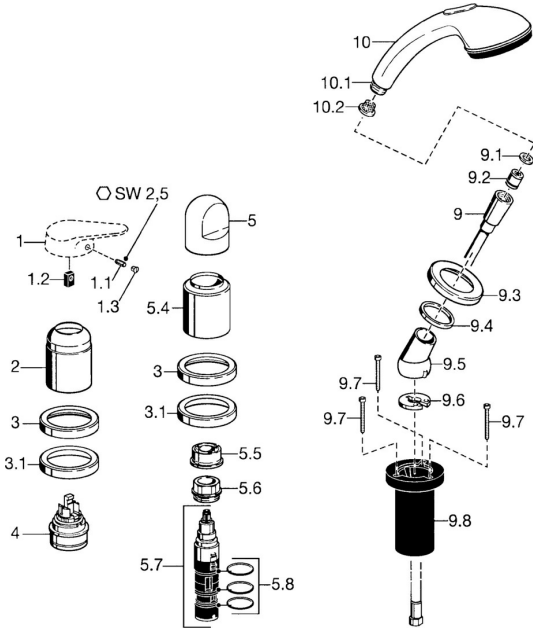

## Reserveonderdelen

### SP53109030

	Naam	Code
1.1	Schroef, M5x8, SW2.5	59904755
1.2	Joint klassiek uitloop	59904778
1.3	Plug, hot/cold	59906705
2	Kap Chrom	59904820
2	Kap Wit <b>Stopgezet</b>	59905521
3	Afdekplaat Chrom <b>Stopgezet</b>	59912256
3.1	Afdekplaat Chrom	59912259
4	Binnenwerk, 4.8 eco	59904601
5	Hendel Chrom	59912262
5.4	Kap Chrom	59912265
5.5	Doorvoerbegrenzer	59911897
5.6	Schroefoog, M32x1.5	59911898
5.7	Omsteller	59912269
5.8	O-ring, d 24x2	59911835
9	Doucheslang, L=1750, G1/2-M12x1 Chrom	59912281
9.1	Afdichtring, d 21x12x2	59912304
9.2	Terugslagklep	59905714
9.3	Afdekplaat, M70x1 Chrom/Satijn <b>Stopgezet</b>	59912288
9.3	Afdekplaat, M70x1 Chrom	59912287
9.4	Glijring wit	59912286
9.5	Houder Chrom	59912282
9.6	[DU3238]	59912337
9.7	Schroef, M4x45	59912291
9.8	Doorvoernippel	59912290
10	Handdouche Chrom/Goud <b>Stopgezet</b>	599043390
10	Handdouche Chrom/Satijn <b>Stopgezet</b>	599043392
10	Handdouche Chrom <b>Stopgezet</b>	04320100
10.1	Koppelstuk flexibel, G1/2 <b>Stopgezet</b>	59912237
10.2	Filter sproeier	59906859
N.I.	Inbouwverlengstuk compleet, 30 mm	59912235
N.I.	Verlenschroeven Chrom	59912169
N.I.	Inbouwverlengstuk compleet, 20 mm	59912160