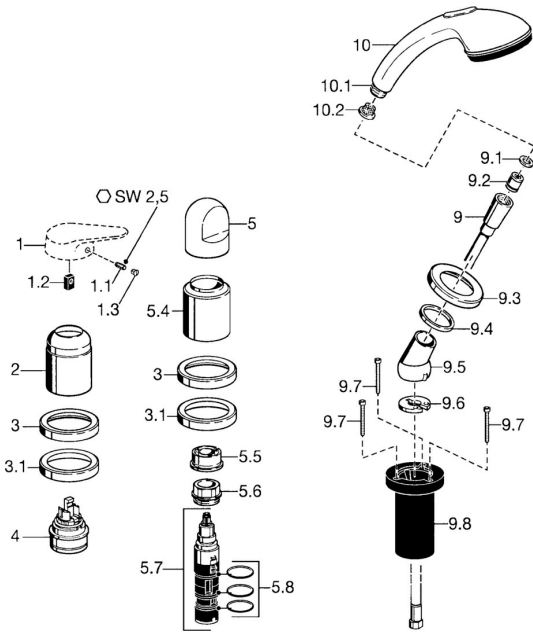

EAN: 4015474048287
static.hansa.com/53109030

Parti di ricambio

SP53109030

	Nome	Codice
1.1	Screw, M5x8, SW2.5	59904755
1.2	Adattatore	59904778
1.3	Tappo, hot/cold	59906705
2	Cappuccio Cromo	59904820
2	Cappuccio Bianco Fuori produzione	59905521
3	Piastra Cromo Fuori produzione	59912256
3.1	Piastra Cromo	59912259
4	Cartuccia, 4.8 eco	59904601
5	Maniglia Cromo	59912262
5.4	Cappuccio Cromo	59912265
5.5	Limitatore di portata	59911897
5.6	Vite eye, M32x1.5	59911898
5.7	Deviatore	59912269
5.8	O-ring, d 24x2	59911835
9	Flessibile doccia, L=1750, G1/2-M12x1 Cromo	59912281
9.1	L'anello di tenuta, d 21x12x2	59912304
9.2	Valvola antiriflusso	59905714
9.3	Piastra, M70x1 Cromo/Satinato Fuori produzione	59912288
9.3	Piastra, M70x1 Cromo	59912287
9.4	Anello glassato	59912286
9.5	Titolare Cromo	59912282
9.6	[IT3238]	59912337
9.7	Screw, M4x45	59912291
9.8	Supporto per doccetta	59912290
10	Doccetta Cromo/Oro Fuori produzione	599043390
10	Doccetta Cromo/Satinato Fuori produzione	599043392
10	Doccetta Cromo Fuori produzione	04320100
10.1	Hose coupling, G1/2 Fuori produzione	59912237
10.2	Filtro	59906859
N.I.	Prolunga, 30 mm	59912235
N.I.	Kit viti per prolunga Cromo	59912169
N.I.	Prolunga, 20 mm	59912160