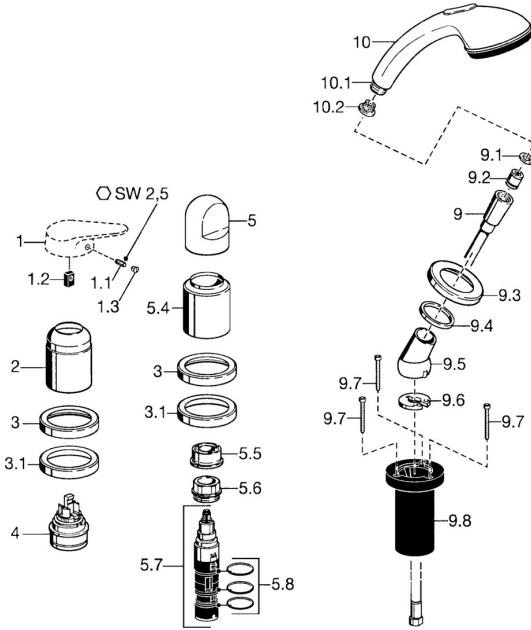

EAN: 4015474048287
static.hansa.com/53109030

Pièces de rechange

SP53109030

	Nom	Code
1.1	Vis, M5x8, SW2.5	59904755
1.2	Kit de joints pour bec	59904778
1.3	Bouchon cache trou, hot/cold	59906705
2	Chape Chrome	59904820
2	Chape Blanc Arrêté	59905521
3	Rosaces Chrome Arrêté	59912256
3.1	Rosaces Chrome	59912259
4	Cartouche, 4.8 eco	59904601
5	Levier Chrome	59912262
5.4	Chape Chrome	59912265
5.5	Limiteur de debit	59911897
5.6	Vis Loop, M32x1.5	59911898
5.7	Inverseur	59912269
5.8	Joint torique, d 24x2	59911835
9	Flexible, L=1750, G1/2-M12x1 Chrome	59912281
9.1	L'anneau d'étanchéité, d 21x12x2	59912304
9.2	Clapet anti-retour	59905714
9.3	Rosaces, M70x1 Chrome/Satin Arrêté	59912288
9.3	Rosaces, M70x1 Chrome	59912287
9.4	Bague glissante	59912286
9.5	Titulaire Chrome	59912282
9.6	Disk	59912337
9.7	Vis, M4x45	59912291
9.8	Passage tablette	59912290
10	Douchette Chrome/or Arrêté	599043390
10	Douchette Chrome/Satin Arrêté	599043392
10	Douchette Chrome Arrêté	04320100
10.1	Raccord tuyau, G1/2 Arrêté	59912237
10.2	Tête de douchette	59906859
N.I.	Rallonge pour mitigeur encastrés, 30 mm	59912235
N.I.	Kit de vis d'extension Chrome	59912169
N.I.	Rallonge pour mitigeur encastrés, 20 mm	59912160