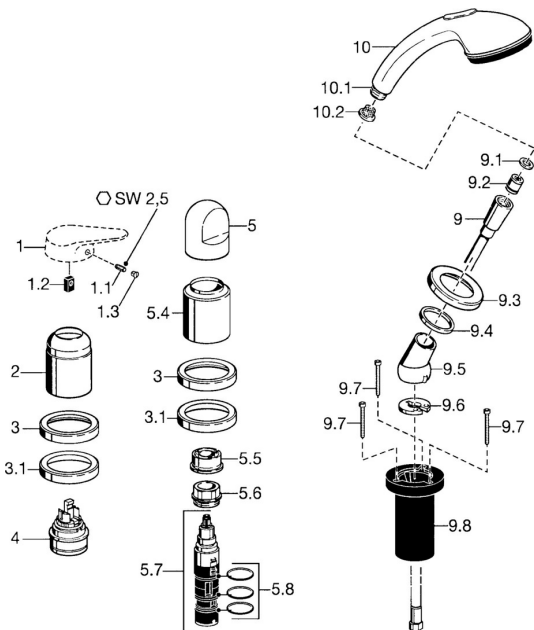

EAN: 4015474048287
static.hansa.com/53109030

Náhradní díly

SP53109030

	Název	Kód
1.1	Šroub, M5x8, SW2.5	59904755
1.2	Kluzné pouzdro (osazené)	59904778
1.3	Plug, hot/cold	59906705
2	Krytka Chrom	59904820
2	Krytka Bílá Ukončeno	59905521
3	Kryt příruby Chrom Ukončeno	59912256
3.1	Kryt příruby Chrom	59912259
4	Kartuše, 4,8 eco	59904601
5	Ovládací páka Chrom	59912262
5.4	Krytka Chrom	59912265
5.5	Regulátor průtoku	59911897
5.6	Oční šroub, M32x1.5	59911898
5.7	Přepínač	59912269
5.8	O-kroužek, d 24x2	59911835
9	Sprchová hadice, L=1750, G1/2-M12x1 Chrom	59912281
9.1	Těsnící kroužek, d 21x12x2	59912304
9.2	Zpětný ventil	59905714
9.3	Kryt příruby, M70x1 Chrom/saténová Ukončeno	59912288
9.3	Kryt příruby, M70x1 Chrom	59912287
9.4	Kroužek	59912286
9.5	Držák Chrom	59912282
9.6	[CZ3238]	59912337
9.7	Šroub, M4x45	59912291
9.8	Průchodka	59912290
10	Ruční sprcha Chrom/Zlatá Ukončeno	599043390
10	Ruční sprcha Chrom/saténová Ukončeno	599043392
10	Ruční sprcha Chrom Ukončeno	04320100
10.1	Šroubení pro připojení hadice, G1/2 Ukončeno	59912237
10.2	Filtr	59906859
N.I.	Nástavec-sada, 30 mm	59912235
N.I.	Prodloužení Chrom	59912169
N.I.	Nástavec-sada, 20 mm	59912160