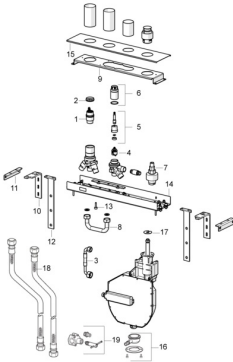

EAN: 4057304007187
static.hansa.com/53080300

Reserveonderdelen

SP53080300

	Naam	Code
01	Binnenwerk, 4.0 Classic	59914129
02	Schroefring, M42x1.5, SW 38	59914128
03	Slangen, G3/4xG1/2, L=650	59912693
04	Omsteller	59914183
05	Spindel	1003510V
06	Schroef de mouw, M36x1.5, SW30	59914696
07	Adapter body	59912362
08	Koppelingsbuisdeel, G3/4 Stopgezet	59912363
09	Angle coupling Stopgezet	59912373
10	Angle coupling Stopgezet	59912375
11	Angle coupling Stopgezet	59912376
12	Fixing part Stopgezet	59912377
13	Schroef, M8x16, SW7 Stopgezet	59912369
14	Body Stopgezet	59912372
15	Afdekplaat Stopgezet	59912378
16	Toetreding	59912351
17	[DU3238]	59912337
18	Flexibele aansluitingen, L=1000, G3/4xG3/4	59912246
19	Toetreding	59910573
N.I.	Rolbox voor slang	53060200
N.I.	Inbouwverlengstuk compleet, 30 mm	59914626
N.I.	Inbouwverlengstuk compleet, 30 mm	59914627