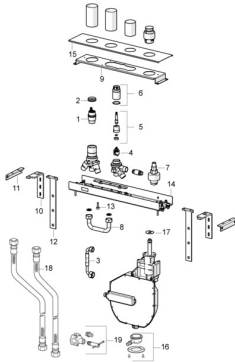

EAN: 4057304007187

static.hansa.com/53080300

Parti di ricambio

SP53080300

	Nome	Codice
01	Cartuccia, 4.0 Classic	59914129
02	Dado di fissaggio, M42x1.5, SW 38	59914128
03	Tubo flessibile, G3/4xG1/2, L=650	59912693
04	Deviatore	59914183
05	Mandrino	1003510V
06	Manicotto filettato, M36x1.5, SW30	59914696
07	Adapter body	59912362
08	Tubo di accoppiamento, G3/4	Fuori produzione 59912363
09	Raccordo a gomito	Fuori produzione 59912373
10	Raccordo a gomito	Fuori produzione 59912375
11	Raccordo a gomito	Fuori produzione 59912376
12	Fixing part	Fuori produzione 59912377
13	Screw, M8x16, SW7	Fuori produzione 59912369
14	Body	Fuori produzione 59912372
15	Piastra	Fuori produzione 59912378
16	Accessione	59912351
17	[IT3238]	59912337
18	Cannette flessibili, L=1000, G3/4xG3/4	59912246
19	Accessione	59910573
N.I.	Cassetta di avvolgimento per tubo	53060200
N.I.	Prolunga, 30 mm	59914626
N.I.	Prolunga, 30 mm	59914627