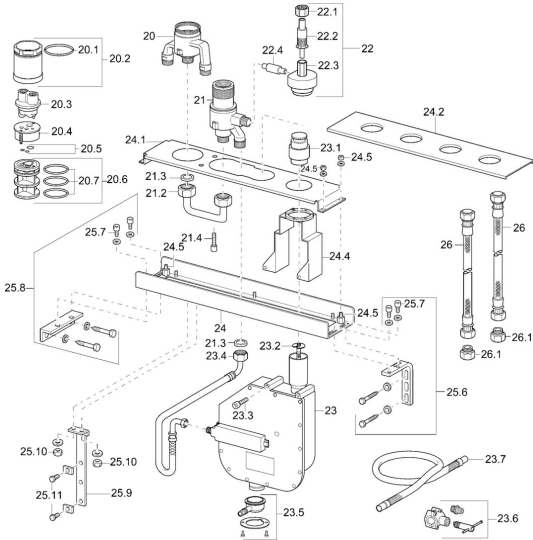

EAN: 4015474054264

static.hansa.com/53080200

Parti di ricambio

SP53080200

	Nome	Codice
20.1	O-ring, 66x2 Fuori produzione	59912341
20.2	Vite eye, M52x1, AF45 (-2015)	59912339
20.3	Flush connector	59912299
20.4	Parte interna Fuori produzione	59911536
20.5	Kit di guarnizione	59904850
20.6	Adapter	59911506
20.7	O-ring, d 40x2	59911507
21.2	Tubo di accoppiamento, G3/4 Fuori produzione	59912363
21.3	Anello di tenuta, 23.9x15.2x2	59902689
21.4	Screw, M8x16, SW7 Fuori produzione	59912369
22	Adapter body	59912362
23	Cassetta di avvolgimento per tubo	53060200
23	Cassetta di avvolgimento per tubo	59914205
23.2	[IT3238]	59912337
23.4	Tubo flessibile, G3/4xG3/8 Fuori produzione	59912336
23.4	Tubo flessibile, G3/4xG1/2, L=650	59912693
23.5	Accessione	59912351
23.6	Accessione	59910573
23.7	Cannette flessibili, L=1500, G3/4	59912354
24	Body Fuori produzione	59912372
24.1	Raccordo a gomito Fuori produzione	59912373
24.2	Piastra Fuori produzione	59912378
24.4	Fixing part	59912352
24.5	Screw, M6, SW2.5 Fuori produzione	59912374
25.6	Raccordo a gomito Fuori produzione	59912375
25.8	Raccordo a gomito Fuori produzione	59912376
25.9	Fixing part Fuori produzione	59912377
26	Cannette flessibili, L=1000, G3/4xG3/4	59912246
26.1	Nipplo, G3/4xG1/2 Fuori produzione	59912370
N.I.	Fuori produzione	59912307