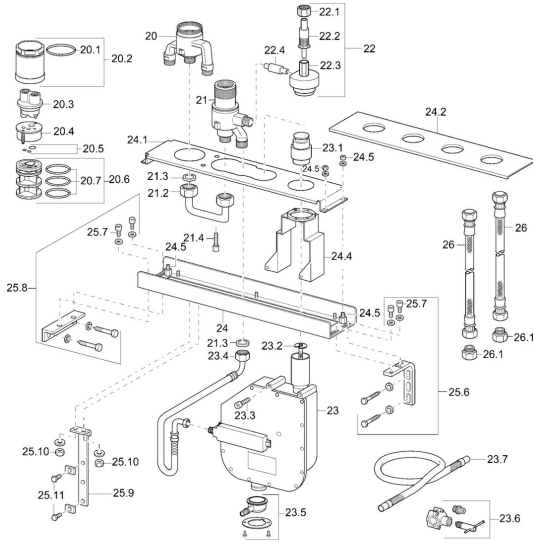

EAN: 4015474054264
static.hansa.com/53080200

Ersatzteile

SP53080200

	Name	Art.-Nr.
20.1	O-Ring, 66x2 Ausgelaufen	59912341
20.2	Ringschraube, M52x1, AF45 (-2015)	59912339
20.3	Spülstopfen	59912299
20.4	Innenteil Ausgelaufen	59911536
20.5	Dichtungskit	59904850
20.6	Adapter	59911506
20.7	O-Ring, d 40x2	59911507
21.2	Anschlussrohr, G3/4 Ausgelaufen	59912363
21.3	Haltering, 23.9x15.2x2	59902689
21.4	Schraube, M8x16, SW7 Ausgelaufen	59912369
22	Adapterkörper	59912362
23	Rollbox für Schlauch	53060200
23	Rollbox für Schlauch	59914205
23.2	Scheibe	59912337
23.4	Schlauch, G3/4xG3/8 Ausgelaufen	59912336
23.4	Schlauch, G3/4xG1/2, L=650	59912693
23.5	Verbinder	59912351
23.6	Verbinder	59910573
23.7	Anschlußschlauch, L=1500, G3/4	59912354
24	Gehäuse Ausgelaufen	59912372
24.1	Anschlusswinkel Ausgelaufen	59912373
24.2	Abdeckplatte Ausgelaufen	59912378
24.4	Befestigungsteil	59912352
24.5	Schraube, M6, SW2.5 Ausgelaufen	59912374
25.6	Anschlusswinkel Ausgelaufen	59912375
25.8	Anschlusswinkel Ausgelaufen	59912376
25.9	Befestigungsteil Ausgelaufen	59912377
26	Anschlußschlauch, L=1000, G3/4xG3/4	59912246
26.1	Nippel, G3/4xG1/2 Ausgelaufen	59912370
N.I.	Testgerät Ausgelaufen	59912307