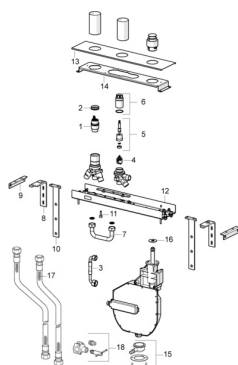

EAN: 4057304007217
static.hansa.com/53070300

Náhradné diely

SP53070300

	Názov	Kód
01	Kartuš, 4.0 Classic	59914129
02	Prítláčná matica, M42x1,5, SW 38	59914128
03	Pripájacie hadičky, G3/4xG1/2, L=650	59912693
04	Prepínač	59914183
05	Vretená	1003510V
06	Skrutka rukáv, M36x1,5, SW30	59914696
07	Potrúbie, G3/4 Ukončené	59912367
08	Angle coupling Ukončené	59912375
09	Angle coupling Ukončené	59912376
10	Fixing part Ukončené	59912377
11	Skrutka, M8x16, SW7 Ukončené	59912369
12	Body Ukončené	59912372
13	Krytka Ukončené	59912371
14	Angle coupling Ukončené	59912373
15	Pristúpenie	59912351
16	[SK3238]	59912337
17	Flexibilná hadička, L=1000, G3/4xG3/4	59912246
18	Pristúpenie	59910573
N.I.	Roll box na hadicu	53060200
N.I.	Nadstavňový segment, 30 mm	59914626
N.I.	Nadstavňový segment, 30 mm	59914627