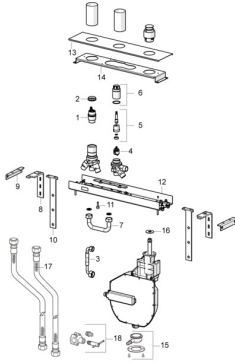

## Reserveonderdelen

### SP53070300

	Naam	Code
01	Binnenwerk, 4.0 Classic	59914129
02	Schroefring, M42x1.5, SW 38	59914128
03	Slangen, G3/4xG1/2, L=650	59912693
04	Omsteller	59914183
05	Spindel	1003510V
06	Schroef de mouw, M36x1.5, SW30	59914696
07	Pijp, G3/4 <b>Stopgezet</b>	59912367
08	Angle coupling <b>Stopgezet</b>	59912375
09	Angle coupling <b>Stopgezet</b>	59912376
10	Fixing part <b>Stopgezet</b>	59912377
11	Schroef, M8x16, SW7 <b>Stopgezet</b>	59912369
12	Body <b>Stopgezet</b>	59912372
13	Kap <b>Stopgezet</b>	59912371
14	Angle coupling <b>Stopgezet</b>	59912373
15	Toetreding	59912351
16	[DU3238]	59912337
17	Flexibele aansluitingen, L=1000, G3/4xG3/4	59912246
18	Toetreding	59910573
N.I.	Rolbox voor slang	53060200
N.I.	Inbouwverlengstuk compleet, 30 mm	59914626
N.I.	Inbouwverlengstuk compleet, 30 mm	59914627