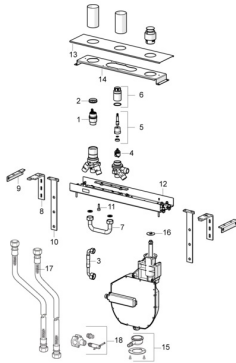

EAN: 4057304007217

static.hansa.com/53070300

Parti di ricambio

SP53070300

	Nome	Codice
01	Cartuccia, 4.0 Classic	59914129
02	Dado di fissaggio, M4x1.5, SW 38	59914128
03	Tubo flessibile, G3/4xG1/2, L=650	59912693
04	Deviatore	59914183
05	Mandrino	1003510V
06	Manicotto filettato, M36x1.5, SW30	59914696
07	Pipe, G3/4 Fuori produzione	59912367
08	Raccordo a gomito Fuori produzione	59912375
09	Raccordo a gomito Fuori produzione	59912376
10	Fixing part Fuori produzione	59912377
11	Screw, M8x16, SW7 Fuori produzione	59912369
12	Body Fuori produzione	59912372
13	Cappuccio Fuori produzione	59912371
14	Raccordo a gomito Fuori produzione	59912373
15	Accessione	59912351
16	[IT3238]	59912337
17	Cannette flessibili, L=1000, G3/4xG3/4	59912246
18	Accessione	59910573
N.I.	Cassetta di avvolgimento per tubo	53060200
N.I.	Prolunga, 30 mm	59914626
N.I.	Prolunga, 30 mm	59914627