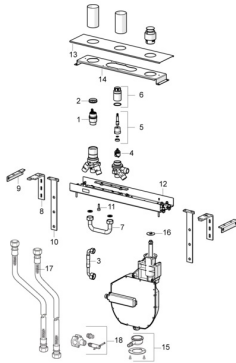

## Pièces de rechange

### SP53070300

	Nom	Code
01	Cartouche, 4.0 Classic	59914129
02	Écrou de maintien, M42x1.5, SW 38	59914128
03	Tuyau, G3/4xG1/2, L=650	59912693
04	Inverseur	59914183
05	Broche	1003510V
06	Douille à vis, M36x1.5, SW30	59914696
07	Tuyau, G3/4 <b>Arrêté</b>	59912367
08	Raccords d'angle <b>Arrêté</b>	59912375
09	Raccords d'angle <b>Arrêté</b>	59912376
10	Pièce de fixation <b>Arrêté</b>	59912377
11	Vis, M8x16, SW7 <b>Arrêté</b>	59912369
12	Body <b>Arrêté</b>	59912372
13	Cache <b>Arrêté</b>	59912371
14	Raccords d'angle <b>Arrêté</b>	59912373
15	Connecteur	59912351
16	Disk	59912337
17	Flexible d'alimentation, L=1000, G3/4xG3/4	59912246
18	Connecteur	59910573
N.I.	Boîte de rouleau pour tuyau	53060200
N.I.	Rallonge pour mitigeur encastrés, 30 mm	59914626
N.I.	Rallonge pour mitigeur encastrés, 30 mm	59914627