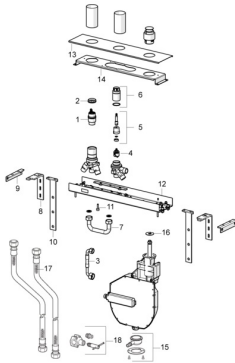

## Ersatzteile

### SP53070300

	Name	Art.-Nr.
01	Kartusche, 4.0 Classic	59914129
02	Spann-Mutter, M42x1,5, SW 38	59914128
03	Schlauch, G3/4xG1/2, L=650	59912693
04	Umstellung	59914183
05	Spindel	1003510V
06	Schraubhülse, M36x1,5, SW30	59914696
07	Rohr, G3/4 <b>Ausgelaufen</b>	59912367
08	Anschlusswinkel <b>Ausgelaufen</b>	59912375
09	Anschlusswinkel <b>Ausgelaufen</b>	59912376
10	Befestigungsteil <b>Ausgelaufen</b>	59912377
11	Schraube, M8x16, SW7 <b>Ausgelaufen</b>	59912369
12	Gehäuse <b>Ausgelaufen</b>	59912372
13	Abdeckung <b>Ausgelaufen</b>	59912371
14	Anschlusswinkel <b>Ausgelaufen</b>	59912373
15	Verbinder	59912351
16	Scheibe	59912337
17	Anschlußschlauch, L=1000, G3/4xG3/4	59912246
18	Verbinder	59910573
N.I.	Rollbox für Schlauch	53060200
N.I.	Verlängerungssatz, 30 mm	59914626
N.I.	Verlängerungssatz, 30 mm	59914627