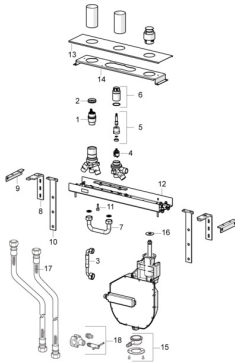

## Náhradní díly

### SP53070300

	Název	Kód
01	Kartuše, 4.0 Classic	59914129
02	Upevňovací matice, M4x1.5, SW 38	59914128
03	Hadice, G3/4xG1/2, L=650	59912693
04	Přepínač	59914183
05	Vřetena	1003510V
06	Šroub rukáv, M36x1.5, SW30	59914696
07	Roura, G3/4 <b>Ukončeno</b>	59912367
08	Etážky <b>Ukončeno</b>	59912375
09	Etážky <b>Ukončeno</b>	59912376
10	Upevňovací část <b>Ukončeno</b>	59912377
11	Šroub, M8x16, SW7 <b>Ukončeno</b>	59912369
12	Body <b>Ukončeno</b>	59912372
13	Kryt <b>Ukončeno</b>	59912371
14	Etážky <b>Ukončeno</b>	59912373
15	Přistoupení	59912351
16	[CZ3238]	59912337
17	Flexibilní hadička, L=1000, G3/4xG3/4	59912246
18	Přistoupení	59910573
N.I.	Roll box na hadici	53060200
N.I.	Nástavec-sada, 30 mm	59914626
N.I.	Nástavec-sada, 30 mm	59914627