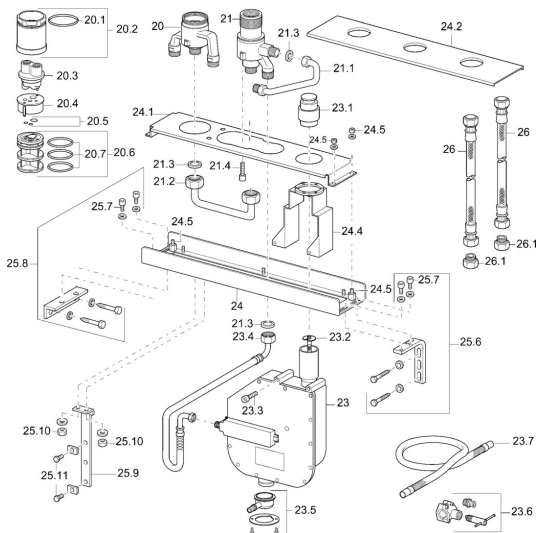

EAN: 4015474054233
static.hansa.com/53070200

Náhradné diely

SP53070200

	Názov	Kód
20.1	O-kružok, 66x2 Ukončené	59912341
20.2	Očné skrutka, M52x1, AF45 (-2015)	59912339
20.3	Flush connector	59912299
20.4	Vnútorňá časť Ukončené	59911536
20.5	Tesnenie sada	59904850
20.6	Adaptér	59911506
20.7	O-kružok, d 40x2	59911507
21.1	Potrubie, G3/4 Ukončené	59912367
21.2	Potrubie, G3/4 Ukončené	59912366
21.3	Tesniaci krúžok, 23.9x15.2x2	59902689
21.4	Skrutka, M8x16, SW7 Ukončené	59912369
23	Roll box na hadicu	53060200
23	Roll box na hadicu	59914205
23.2	[SK3238]	59912337
23.4	Pripájacie hadičky, G3/4xG3/8 Ukončené	59912336
23.4	Pripájacie hadičky, G3/4xG1/2, L=650	59912693
23.5	Pristúpenie	59912351
23.6	Pristúpenie	59910573
23.7	Flexibilná hadička, L=1500, G3/4	59912354
24	Body Ukončené	59912372
24.1	Angle coupling Ukončené	59912373
24.2	Krytka Ukončené	59912371
24.4	Fixing part	59912352
24.5	Skrutka, M6, SW2.5 Ukončené	59912374
25.6	Angle coupling Ukončené	59912375
25.8	Angle coupling Ukončené	59912376
25.9	Fixing part Ukončené	59912377
26	Flexibilná hadička, L=1000, G3/4xG3/4	59912246
26.1	Vsuvka, G3/4xG1/2 Ukončené	59912370
N.I.	Ukončené	59912307