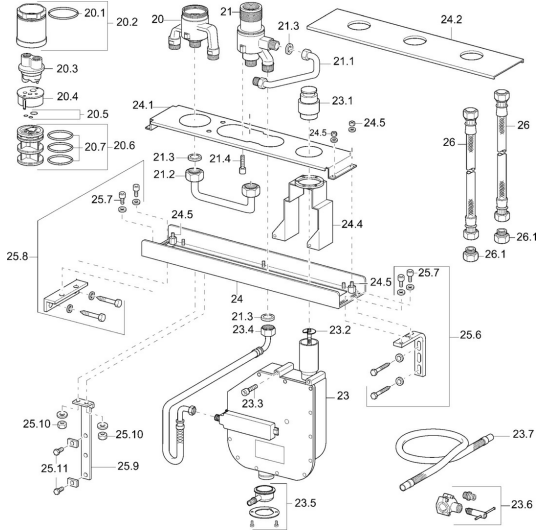

EAN: 4015474054233
static.hansa.com/53070200

Pièces de rechange

SP53070200

	Nom	Code
20.1	Joint, 66x2 Arrêté	59912341
20.2	Vis Loop, M52x1, AF45 (-2015)	59912339
20.3	Manchon de rinçage	59912299
20.4	La partie intérieure Arrêté	59911536
20.5	Set de fixation pour bec	59904850
20.6	Adaptateur	59911506
20.7	Joint, d 40x2	59911507
21.1	Tuyau, G3/4 Arrêté	59912367
21.2	Tuyau, G3/4 Arrêté	59912366
21.3	Joint, 23.9x15.2x2	59902689
21.4	Vis, M8x16, SW7 Arrêté	59912369
23	Boîte de rouleau pour tuyau	53060200
23	Boîte de rouleau pour tuyau	59914205
23.2	Disk	59912337
23.4	Tuyau, G3/4xG3/8 Arrêté	59912336
23.4	Tuyau, G3/4xG1/2, L=650	59912693
23.5	Connecteur	59912351
23.6	Connecteur	59910573
23.7	Flexible d'alimentation, L=1500, G3/4	59912354
24	Body Arrêté	59912372
24.1	Raccords d'angle Arrêté	59912373
24.2	Cache Arrêté	59912371
24.4	Pièce de fixation	59912352
24.5	Vis, M6, SW2.5 Arrêté	59912374
25.6	Raccords d'angle Arrêté	59912375
25.8	Raccords d'angle Arrêté	59912376
25.9	Pièce de fixation Arrêté	59912377
26	Flexible d'alimentation, L=1000, G3/4xG3/4	59912246
26.1	Nipple, G3/4xG1/2 Arrêté	59912370
N.I.	Dispositif de test Arrêté	59912307