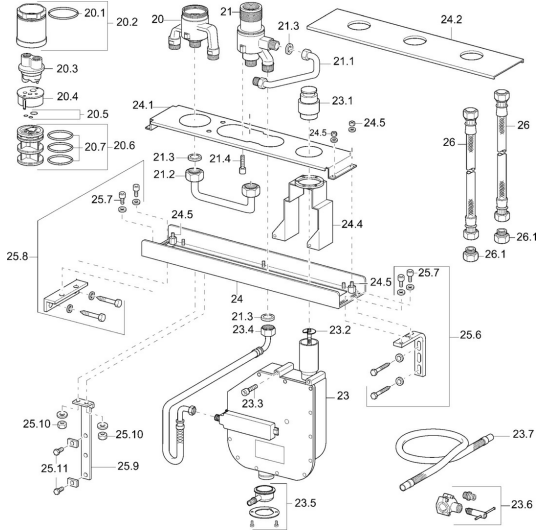

EAN: 4015474054233
static.hansa.com/53070200

Ersatzteile

SP53070200

	Name	Art.-Nr.
20.1	O-Ring, 66x2 Ausgelaufen	59912341
20.2	Ringschraube, M52x1, AF45 (-2015)	59912339
20.3	Spülstopfen	59912299
20.4	Innenteil Ausgelaufen	59911536
20.5	Dichtungskit	59904850
20.6	Adapter	59911506
20.7	O-Ring, d 40x2	59911507
21.1	Rohr, G3/4 Ausgelaufen	59912367
21.2	Rohr, G3/4 Ausgelaufen	59912366
21.3	Haltering, 23.9x15.2x2	59902689
21.4	Schraube, M8x16, SW7 Ausgelaufen	59912369
23	Rollbox für Schlauch	53060200
23	Rollbox für Schlauch	59914205
23.2	Scheibe	59912337
23.4	Schlauch, G3/4xG3/8 Ausgelaufen	59912336
23.4	Schlauch, G3/4xG1/2, L=650	59912693
23.5	Verbinder	59912351
23.6	Verbinder	59910573
23.7	Anschlußschlauch, L=1500, G3/4	59912354
24	Gehäuse Ausgelaufen	59912372
24.1	Anschlusswinkel Ausgelaufen	59912373
24.2	Abdeckung Ausgelaufen	59912371
24.4	Befestigungsteil	59912352
24.5	Schraube, M6, SW2.5 Ausgelaufen	59912374
25.6	Anschlusswinkel Ausgelaufen	59912375
25.8	Anschlusswinkel Ausgelaufen	59912376
25.9	Befestigungsteil Ausgelaufen	59912377
26	Anschlußschlauch, L=1000, G3/4xG3/4	59912246
26.1	Nippel, G3/4xG1/2 Ausgelaufen	59912370
N.I.	Testgerät Ausgelaufen	59912307