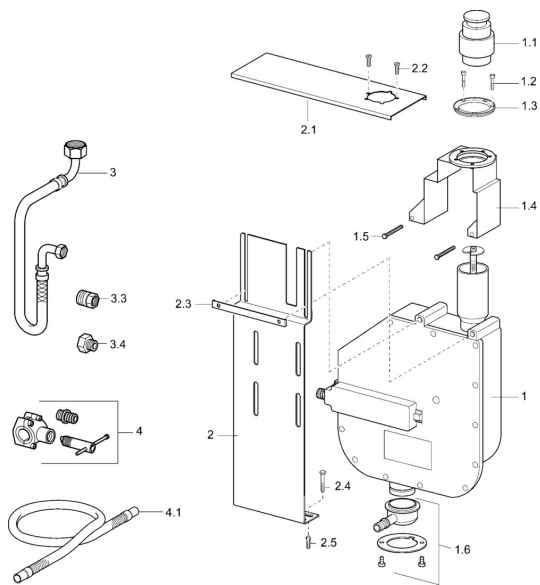

EAN: 4015474078499
static.hansa.com/53060300

Náhradné diely

SP53060300

	Názov	Kód
1	Roll box na hadicu	59914205
1.2	Skrutka, M4x45	59912291
1.3	Tesniaci krúžok	59912353
1.4	Fixing part	59912352
1.6	Pristúpenie	59912351
2		59912695
2.1	Montáž dosky	59912694
2.2	Skrutka, M4x16, SW2.5	59912697
2.3	Fixing part Chróm Ukončené	59912696
3	Pripájacie hadičky, G1/2xG1/2, L=800	59912609
3.3	Adaptér, A-G1/2xI-G3/8	59912592
4	Pristúpenie	59910573
4.1	Flexibilná hadička, L=1500, G3/4	59912354
N.I.	Roll box na hadicu	53060200