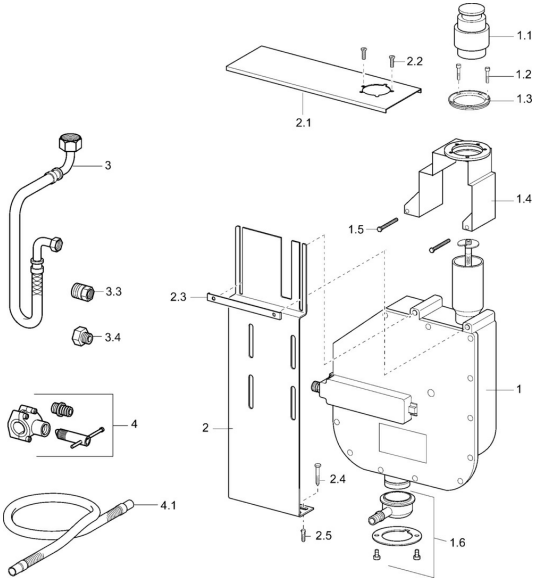

EAN: 4015474078499
static.hansa.com/53060300

Reserveonderdelen

SP53060300

	Naam	Code
1	Rolbox voor slang	59914205
1.2	Schroef, M4x45	59912291
1.3	Borgring	59912353
1.4	Fixing part	59912352
1.6	Toetreding	59912351
2		59912695
2.1	Assembling plate	59912694
2.2	Schroef, M4x16, SW2.5	59912697
2.3	Fixing part Chroom Stopgezet	59912696
3	Slangen, G1/2xG1/2, L=800	59912609
3.3	Adapter, A-G1/2xl-G3/8	59912592
4	Toetreding	59910573
4.1	Flexibele aansluitingen, L=1500, G3/4	59912354
N.I.	Rolbox voor slang	53060200