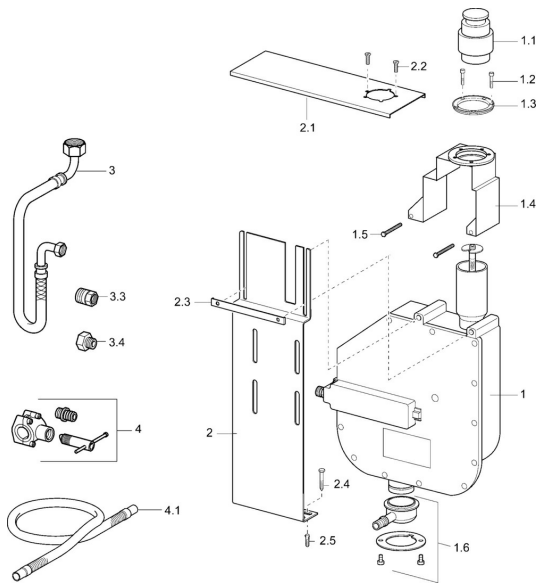

EAN: 4015474078499
static.hansa.com/53060300

Parti di ricambio

SP53060300

	Nome	Codice
1	Cassetta di avvolgimento per tubo	59914205
1.2	Screw, M4x45	59912291
1.3	Anello di tenuta	59912353
1.4	Fixing part	59912352
1.6	Accessione	59912351
2		59912695
2.1	Assembling plate	59912694
2.2	Screw, M4x16, SW2.5	59912697
2.3	Fixing part Cromo Fuori produzione	59912696
3	Tubo flessibile, G1/2xG1/2, L=800	59912609
3.3	Adapter, A-G1/2xl-G3/8	59912592
4	Accessione	59910573
4.1	Cannette flessibili, L=1500, G3/4	59912354
N.I.	Cassetta di avvolgimento per tubo	53060200