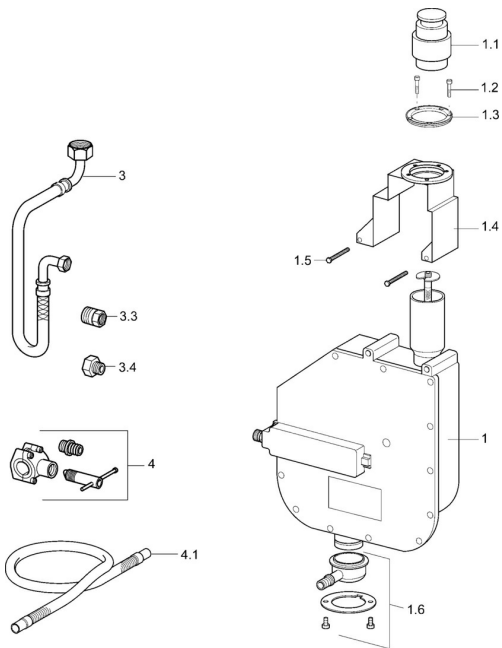

EAN: 4015474047655
static.hansa.com/53060200

Náhradné diely

SP53060200

	Názov	Kód
1.2	Skrutka, M4x45	59912291
1.3	Tesniaci krúžok	59912353
1.4	Fixing part	59912352
1.6	Pristúpenie	59912351
3	Pripájacie hadičky, G3/4xG1/2, L=650	59912693
3	Pripájacie hadičky, G3/4xG3/8 Ukončené	59912336
3.3	Adaptér, A-G1/2xI-G3/8	59912592
4	Pristúpenie	59910573
4.1	Flexibilná hadička, L=1500, G3/4	59912354