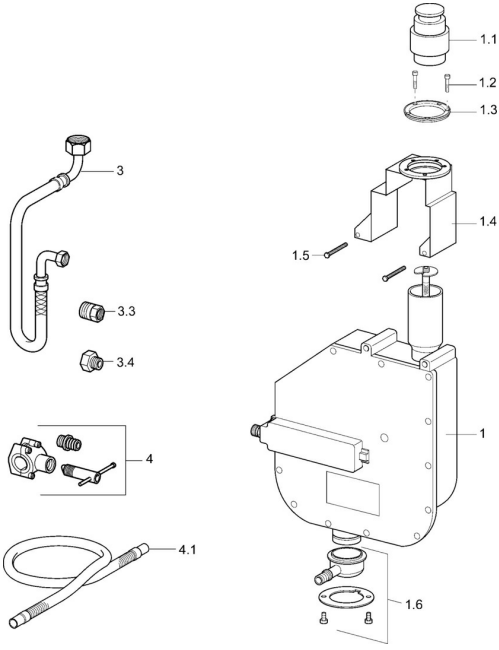

## Reserveonderdelen

### SP53060200

	Naam	Code
1.2	Schroef, M4x45	59912291
1.3	Borgring	59912353
1.4	Fixing part	59912352
1.6	Toetreding	59912351
3	Slangen, G3/4xG1/2, L=650	59912693
3	Slangen, G3/4xG3/8 <span style="background-color: #cccccc;">Stopgezet</span>	59912336
3.3	Adapter, A-G1/2xI-G3/8	59912592
4	Toetreding	59910573
4.1	Flexibele aansluitingen, L=1500, G3/4	59912354