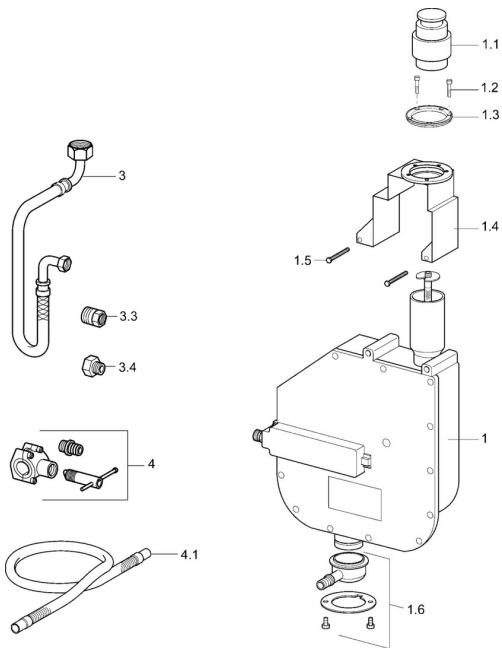

## Pièces de rechange

### SP53060200

	Nom	Code
1.2	Vis, M4x45	59912291
1.3	Joint	59912353
1.4	Pièce de fixation	59912352
1.6	Connecteur	59912351
3	Tuyau, G3/4xG1/2, L=650	59912693
3	Tuyau, G3/4xG3/8 <b>Arrêté</b>	59912336
3.3	Adaptateur, A-G1/2xl-G3/8	59912592
4	Connecteur	59910573
4.1	Flexible d'alimentation, L=1500, G3/4	59912354