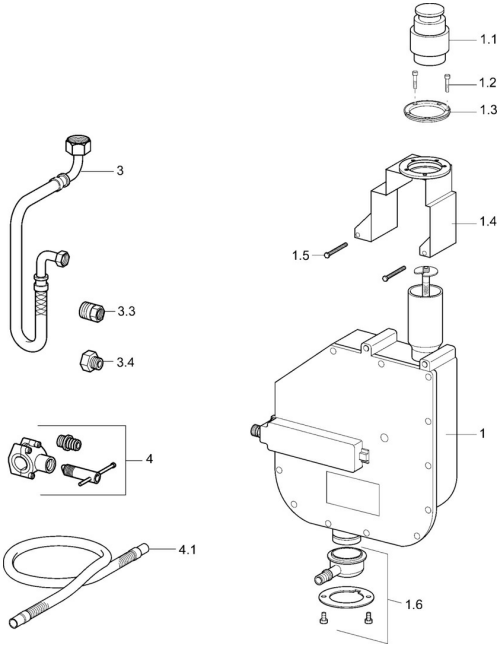

EAN: 4015474047655
static.hansa.com/53060200

Ersatzteile

SP53060200

	Name	Art.-Nr.
1.2	Schraube, M4x45	59912291
1.3	Dichtung	59912353
1.4	Befestigungsteil	59912352
1.6	Verbinder	59912351
3	Schlauch, G3/4xG1/2, L=650	59912693
3	Schlauch, G3/4xG3/8 Ausgelaufen	59912336
3.3	Adapter, A-G1/2xI-G3/8	59912592
4	Verbinder	59910573
4.1	Anschlußschlauch, L=1500, G3/4	59912354