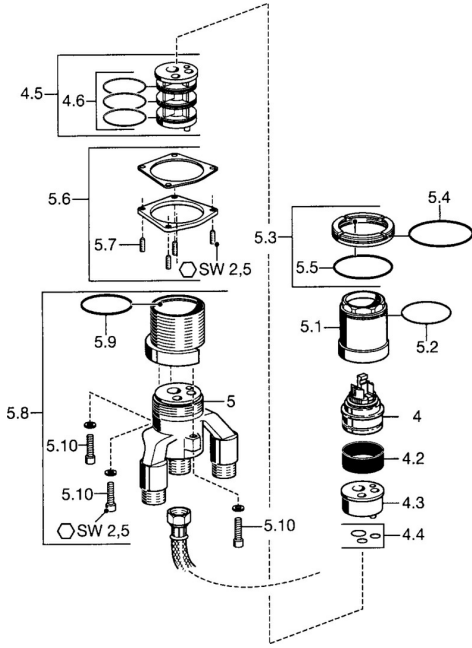

EAN: 4015474047662
static.hansa.com/53050000

Pièces de rechange

SP53050000

	Nom	Code
4	Cartouche, 4.8 eco	59904601
4.2	Douille entretoise Arrêté	59905871
4.3	La partie intérieure Arrêté	59911536
4.4	Set de fixation pour bec	59904850
4.5	Adaptateur	59911506
4.6	Joint, d 40x2	59911507
5.1	Vis Loop, M52x1, AF45 (-2015)	59912339
5.2	Joint, 50.52x1.78	59906841
5.3	Bride Arrêté	59912342
5.4	Joint, 66x2 Arrêté	59912341
5.6	Ensemble de fixation Arrêté	59912343
5.7	Goupille, M6x12, SW6 Arrêté	59912344