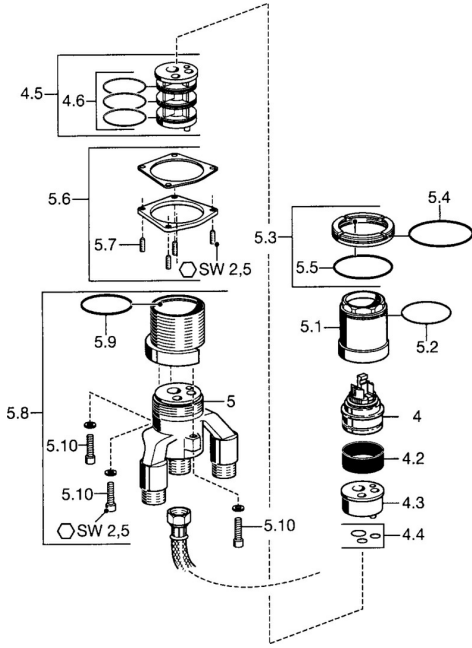

## Ersatzteile

### SP53050000

	Name	Art.-Nr.
4	Kartusche, 4.8 eco	59904601
4.2	Distanzhülse <b>Ausgelaufen</b>	59905871
4.3	Innenteil <b>Ausgelaufen</b>	59911536
4.4	Dichtungskit	59904850
4.5	Adapter	59911506
4.6	O-Ring, d 40x2	59911507
5.1	Ringschraube, M52x1, AF45 (-2015)	59912339
5.2	O-Ring, 50.52x1.78	59906841
5.3	Flansch <b>Ausgelaufen</b>	59912342
5.4	O-Ring, 66x2 <b>Ausgelaufen</b>	59912341
5.6	Befestigungssatz <b>Ausgelaufen</b>	59912343
5.7	Stift, M6x12, SW6 <b>Ausgelaufen</b>	59912344