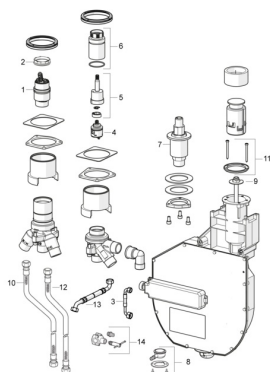

EAN: 4057304007170
static.hansa.com/53040300

Náhradné diely

SP53040300

	Názov	Kód
01	Kartuš, 4.0 Classic	59914129
02	Prítlačná matica, M42x1.5, SW 38	59914128
03	Pripájacie hadičky, G3/4xG1/2, L=650	59912693
04	Prepínač	59914183
05	Vretená	1003510V
06	Skrutka rukáv, M36x1.5, SW30	59914696
07	Výtokové rameno Ukončené	59912355
08	Pristúpenie	59912351
09	[SK3238]	59912337
10	Flexibilná hadička, L=1000, G3/4xG3/4	59912246
11	Tesniaci krúžok	59912353
12	Flexibilná hadička, L=800, G3/4xG3/4	59912247
13	Flexibilná hadička, L=995, G3/4xG3/4	59912248
14	Pristúpenie	59910573
N.I.	Roll box na hadicu	53060200
N.I.	Nadstavňný segment, 30 mm	59914626
N.I.	Nadstavňný segment, 30 mm	59914627