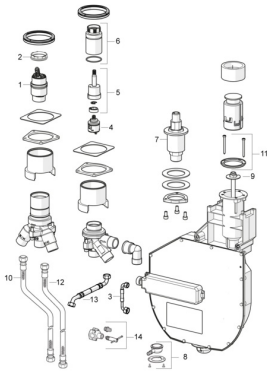

EAN: 4057304007170
static.hansa.com/53040300

Reserveonderdelen

SP53040300

	Naam	Code
01	Binnenwerk, 4.0 Classic	59914129
02	Schroefring, M42x1.5, SW 38	59914128
03	Slangen, G3/4xG1/2, L=650	59912693
04	Omsteller	59914183
05	Spindel	1003510V
06	Schroef de mouw, M36x1.5, SW30	59914696
07	Uitloop Stopgezet	59912355
08	Toetreding	59912351
09	[DU3238]	59912337
10	Flexibele aansluitingen, L=1000, G3/4xG3/4	59912246
11	Borgring	59912353
12	Flexibele aansluitingen, L=800, G3/4xG3/4	59912247
13	Flexibele aansluitingen, L=995, G3/4xG3/4	59912248
14	Toetreding	59910573
N.I.	Rolbox voor slang	53060200
N.I.	Inbouwverlengstuk compleet, 30 mm	59914626
N.I.	Inbouwverlengstuk compleet, 30 mm	59914627