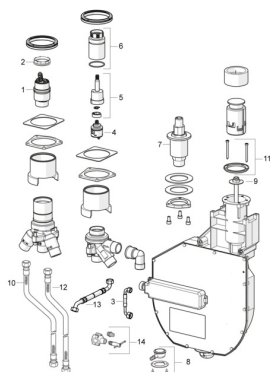

EAN: 4057304007170
static.hansa.com/53040300

Parti di ricambio

SP53040300

	Nome	Codice
01	Cartuccia, 4.0 Classic	59914129
02	Dado di fissaggio, M4x1.5, SW 38	59914128
03	Tubo flessibile, G3/4xG1/2, L=650	59912693
04	Deviatore	59914183
05	Mandrino	1003510V
06	Manicotto filettato, M36x1.5, SW30	59914696
07	Bocca Fuori produzione	59912355
08	Accessione	59912351
09	[IT3238]	59912337
10	Cannette flessibili, L=1000, G3/4xG3/4	59912246
11	Anello di tenuta	59912353
12	Cannette flessibili, L=800, G3/4xG3/4	59912247
13	Cannette flessibili, L=995, G3/4xG3/4	59912248
14	Accessione	59910573
N.I.	Cassetta di avvolgimento per tubo	53060200
N.I.	Prolunga, 30 mm	59914626
N.I.	Prolunga, 30 mm	59914627