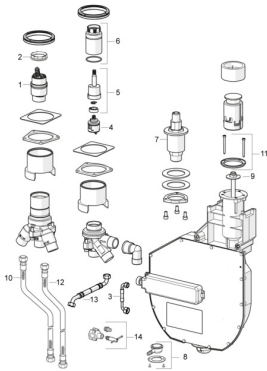

## Pièces de rechange

### SP53040300

	Nom	Code
01	Cartouche, 4.0 Classic	59914129
02	Écrou de maintien, M42x1.5, SW 38	59914128
03	Tuyau, G3/4xG1/2, L=650	59912693
04	Inverseur	59914183
05	Broche	1003510V
06	Douille à vis, M36x1.5, SW30	59914696
07	Bec <b>Arrête</b>	59912355
08	Connecteur	59912351
09	Disk	59912337
10	Flexible d'alimentation, L=1000, G3/4xG3/4	59912246
11	Joint	59912353
12	Flexible d'alimentation, L=800, G3/4xG3/4	59912247
13	Flexible d'alimentation, L=995, G3/4xG3/4	59912248
14	Connecteur	59910573
N.I.	Boîte de rouleau pour tuyau	53060200
N.I.	Rallonge pour mitigeur encastrés, 30 mm	59914626
N.I.	Rallonge pour mitigeur encastrés, 30 mm	59914627