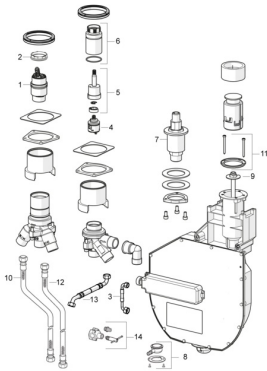

EAN: 4057304007170
static.hansa.com/53040300

Náhradní díly

SP53040300

	Název	Kód
01	Kartuše, 4.0 Classic	59914129
02	Upevňovací matice, M42x1.5, SW 38	59914128
03	Hadice, G3/4xG1/2, L=650	59912693
04	Přepínač	59914183
05	Vřetena	1003510V
06	Šroub rukáv, M36x1.5, SW30	59914696
07	Výtokové rameno Ukončeno	59912355
08	Přístupní	59912351
09	[CZ3238]	59912337
10	Flexibilní hadička, L=1000, G3/4xG3/4	59912246
11	Těsnící kroužek	59912353
12	Flexibilní hadička, L=800, G3/4xG3/4	59912247
13	Flexibilní hadička, L=995, G3/4xG3/4	59912248
14	Přístupní	59910573
N.I.	Roll box na hadici	53060200
N.I.	Nástavec-sada, 30 mm	59914626
N.I.	Nástavec-sada, 30 mm	59914627