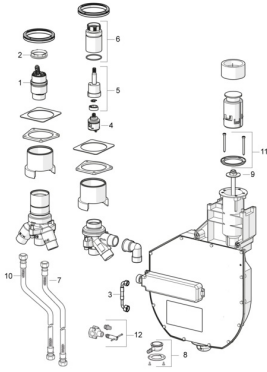

EAN: 4057304007200
static.hansa.com/53030300

Parti di ricambio

SP53030300

	Nome	Codice
01	Cartuccia, 4.0 Classic	59914129
02	Dado di fissaggio, M4x1.5, SW 38	59914128
03	Tubo flessibile, G3/4xG1/2, L=650	59912693
04	Deviatore	59914183
05	Mandrino	1003510V
06	Manicotto filettato, M36x1.5, SW30	59914696
07	Cannette flessibili, L=800, G3/4xG3/4	59912247
08	Accessione	59912351
09	[IT3238]	59912337
10	Cannette flessibili, L=1000, G3/4xG3/4	59912246
11	Anello di tenuta	59912353
12	Accessione	59910573
N.I.	Cassetta di avvolgimento per tubo	53060200
N.I.	Prolunga, 30 mm	59914626
N.I.	Prolunga, 30 mm	59914627