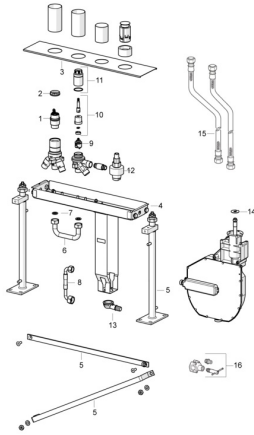

## Náhradné diely

### SP53020300

	Názov	Kód
01	Kartuš, 4.0 Classic	59914129
02	Prítláčná matica, M42x1.5, SW 38	59914128
03	Krycí diel	59912361
04	Body	59912364
05	Montážny kit	59912359
06	Spojovacie potrubie, G3/4 <span style="background-color: #333; color: white; padding: 2px;">Ukončené</span>	59912363
07	Tesniaci krúžok, 23.9x15.2x2	59902689
08	Pripájacie hadičky, G3/4xG1/2, L=650	59912693
09	Prepínač	59914183
10	Vretená	1003510V
11	Skrutka rukáv, M36x1.5, SW30	59914696
12	Adapter body	59912362
13	Pristúpenie	59912351
14	[SK3238]	59912337
15	Flexibilná hadička, L=1000, G3/4xG3/4	59912246
16	Pristúpenie	59910573
N.I.	Roll box na hadicu	53060200
N.I.	Nadstavňový segment, 30 mm	59914626
N.I.	Nadstavňový segment, 30 mm	59914627