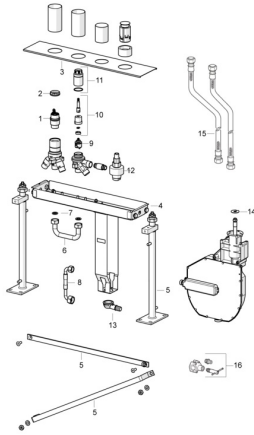

## Reserveonderdelen

### SP53020300

	Naam	Code
01	Binnenwerk, 4.0 Classic	59914129
02	Schroefring, M42x1,5, SW 38	59914128
03	Afdekplaat	59912361
04	Body	59912364
05	Installatie pakket	59912359
06	Koppelingsbuisdeel, G3/4 <b>Stopgezet</b>	59912363
07	Borgring, 23.9x15.2x2	59902689
08	Slangen, G3/4xG1/2, L=650	59912693
09	Omsteller	59914183
10	Spindel	1003510V
11	Schroef de mouw, M36x1,5, SW30	59914696
12	Adapter body	59912362
13	Toetreding	59912351
14	[DU3238]	59912337
15	Flexibele aansluitingen, L=1000, G3/4xG3/4	59912246
16	Toetreding	59910573
N.I.	Rolbox voor slang	53060200
N.I.	Inbouwverlengstuk compleet, 30 mm	59914626
N.I.	Inbouwverlengstuk compleet, 30 mm	59914627