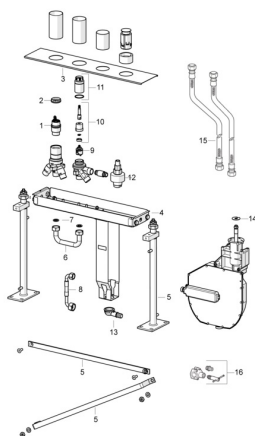

EAN: 4057304007163

static.hansa.com/53020300

Parti di ricambio

SP53020300

	Nome	Codice
01	Cartuccia, 4.0 Classic	59914129
02	Dado di fissaggio, M4x1.5, SW 38	59914128
03	Piastra	59912361
04	Body	59912364
05	Kit di installazione	59912359
06	Tubo di accoppiamento, G3/4 Fuori produzione	59912363
07	Anello di tenuta, 23.9x15.2x2	59902689
08	Tubo flessibile, G3/4xG1/2, L=650	59912693
09	Deviatore	59914183
10	Mandrino	1003510V
11	Manicotto filettato, M36x1.5, SW30	59914696
12	Adapter body	59912362
13	Accessione	59912351
14	[IT3238]	59912337
15	Cannette flessibili, L=1000, G3/4xG3/4	59912246
16	Accessione	59910573
N.I.	Cassetta di avvolgimento per tubo	53060200
N.I.	Prolunga, 30 mm	59914626
N.I.	Prolunga, 30 mm	59914627