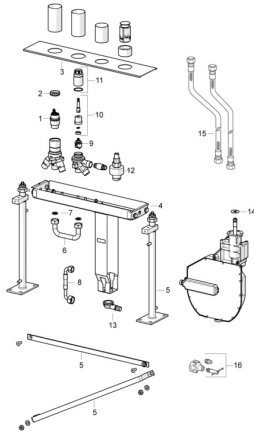

## Pièces de rechange

### SP53020300

	Nom	Code
01	Cartouche, 4.0 Classic	59914129
02	Écrou de maintien, M42x1.5, SW 38	59914128
03	Rosaces	59912361
04	Body	59912364
05	Kit d'installation	59912359
06	Tuyau de raccordement, G3/4 <span style="background-color: #cccccc; padding: 2px;">Arrêté</span>	59912363
07	Joint, 23.9x15.2x2	59902689
08	Tuyau, G3/4xG1/2, L=650	59912693
09	Inverseur	59914183
10	Broche	1003510V
11	Douille à vis, M36x1.5, SW30	59914696
12	Adapter body	59912362
13	Connecteur	59912351
14	Disk	59912337
15	Flexible d'alimentation, L=1000, G3/4xG3/4	59912246
16	Connecteur	59910573
N.I.	Boîte de rouleau pour tuyau	53060200
N.I.	Rallonge pour mitigeur encastrés, 30 mm	59914626
N.I.	Rallonge pour mitigeur encastrés, 30 mm	59914627