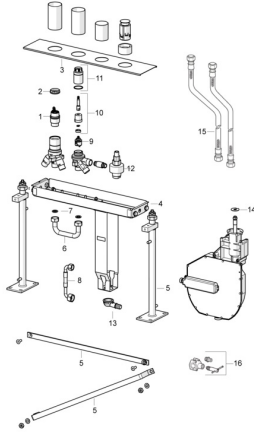

## Ersatzteile

### SP53020300

	Name	Art.-Nr.
01	Kartusche, 4.0 Classic	59914129
02	Spann-Mutter, M42x1.5, SW 38	59914128
03	Deckplatte	59912361
04	Gehäuse	59912364
05	Einbausatz	59912359
06	Anschlussrohr, G3/4 <b>Ausgelaufen</b>	59912363
07	Haltering, 23.9x15.2x2	59902689
08	Schlauch, G3/4xG1/2, L=650	59912693
09	Umstellung	59914183
10	Spindel	1003510V
11	Schraubhülse, M36x1.5, SW30	59914696
12	Adapterkörper	59912362
13	Verbinder	59912351
14	Scheibe	59912337
15	Anschlußschlauch, L=1000, G3/4xG3/4	59912246
16	Verbinder	59910573
N.I.	Rollbox für Schlauch	53060200
N.I.	Verlängerungssatz, 30 mm	59914626
N.I.	Verlängerungssatz, 30 mm	59914627