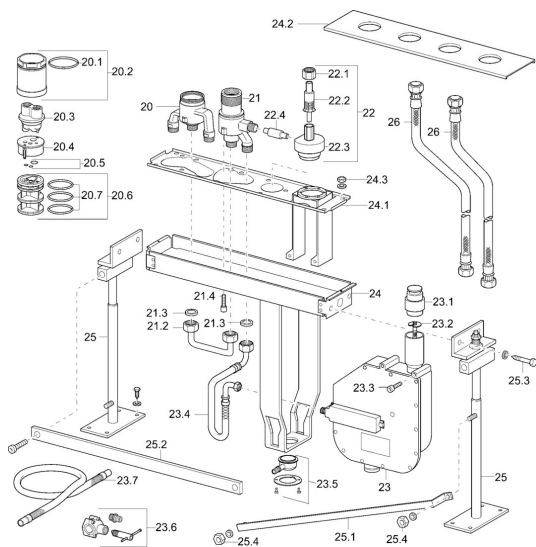

EAN: 4015474047600
static.hansa.com/53020200

Náhradné diely

SP53020200

	Názov	Kód
20.1	O-kružok, 66x2 Ukončené	59912341
20.2	Očné skrutka, M52x1, AF45 (-2015)	59912339
20.3	Flush connector	59912299
20.4	Vnútoraná časť Ukončené	59911536
20.5	Tesnenie sada	59904850
20.6	Adaptér	59911506
20.7	O-kružok, d 40x2	59911507
21.2	Spojovacie potrubie, G3/4 Ukončené	59912363
21.3	Tesniaci krúžok, 23,9x15,2x2	59902689
21.4	Skrutka, M8x16, SW7 Ukončené	59912369
22	Adapter body	59912362
23	Roll box na hadicu	53060200
23	Roll box na hadicu	59914205
23.2	[SK3238]	59912337
23.4	Pripájacie hadičky, G3/4xG3/8 Ukončené	59912336
23.4	Pripájacie hadičky, G3/4xG1/2, L=650	59912693
23.5	Pristúpenie	59912351
23.6	Pristúpenie	59910573
23.7	Flexibilná hadička, L=1500, G3/4	59912354
24	Body	59912364
24.1	Montáž dosky	59912360
24.2	Krycí diel	59912361
25	Montážny kit	59912359
26	Flexibilná hadička, L=1000, G3/4xG3/4	59912246
N.I.	Ukončené	59912307