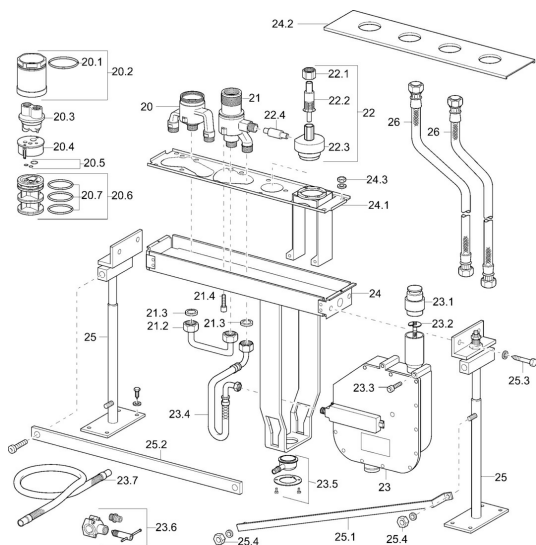

EAN: 4015474047600

static.hansa.com/53020200

Parti di ricambio

SP53020200

| | Nome | Codice |
|------|---|----------|
| 20.1 | O-ring, 66x2 Fuori produzione | 59912341 |
| 20.2 | Vite eye, M52x1, AF45 (-2015) | 59912339 |
| 20.3 | Flush connector | 59912299 |
| 20.4 | Parte interna Fuori produzione | 59911536 |
| 20.5 | Kit di guarnizione | 59904850 |
| 20.6 | Adapter | 59911506 |
| 20.7 | O-ring, d 40x2 | 59911507 |
| 21.2 | Tubo di accoppiamento, G3/4 Fuori produzione | 59912363 |
| 21.3 | Anello di tenuta, 23.9x15.2x2 | 59902689 |
| 21.4 | Screw, M8x16, SW7 Fuori produzione | 59912369 |
| 22 | Adapter body | 59912362 |
| 23 | Cassetta di avvolgimento per tubo | 53060200 |
| 23 | Cassetta di avvolgimento per tubo | 59914205 |
| 23.2 | [IT3238] | 59912337 |
| 23.4 | Tubo flessibile, G3/4xG3/8 Fuori produzione | 59912336 |
| 23.4 | Tubo flessibile, G3/4xG1/2, L=650 | 59912693 |
| 23.5 | Accessione | 59912351 |
| 23.6 | Accessione | 59910573 |
| 23.7 | Cannette flessibili, L=1500, G3/4 | 59912354 |
| 24 | Body | 59912364 |
| 24.1 | Assembling plate | 59912360 |
| 24.2 | Piastra | 59912361 |
| 25 | Kit di installazione | 59912359 |
| 26 | Cannette flessibili, L=1000, G3/4xG3/4 | 59912246 |
| N.I. | Fuori produzione | 59912307 |