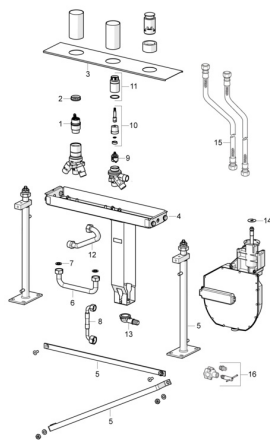

## Náhradné diely

### SP53010300

	Názov	Kód
01	Kartuš, 4.0 Classic	59914129
02	Príťažná matica, M42x1.5, SW 38	59914128
03	Krycí diel	59912368
04	Body	59912364
05	Montážny kit	59912359
06	Potrubié, G3/4 <b>Ukončené</b>	59912366
07	Tesniaci krúžok, 23.9x15.2x2	59902689
08	Pripájacie hadičky, G3/4xG1/2, L=650	59912693
09	Prepínač	59914183
10	Vretená	1003510V
11	Skrutka rukáv, M36x1.5, SW30	59914696
12	Potrubié, G3/4 <b>Ukončené</b>	59912367
13	Pristúpenie	59912351
14	[SK3238]	59912337
15	Flexibilná hadička, L=1000, G3/4xG3/4	59912246
16	Pristúpenie	59910573
N.I.	Roll box na hadicu	53060200
N.I.	Nadstavňový segment, 30 mm	59914626
N.I.	Nadstavňový segment, 30 mm	59914627