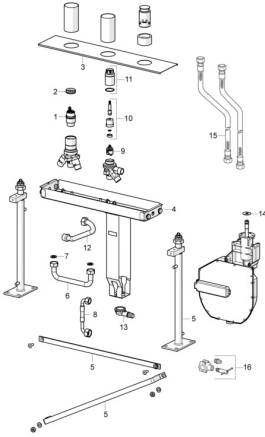

EAN: 4057304007194
static.hansa.com/53010300

Reserveonderdelen

SP53010300

	Naam	Code
01	Binnenwerk, 4.0 Classic	59914129
02	Schroefring, M42x1,5, SW 38	59914128
03	Afdekplaat	59912368
04	Body	59912364
05	Installatie pakket	59912359
06	Pijp, G3/4 Stopgezet	59912366
07	Borgring, 23.9x15.2x2	59902689
08	Slangen, G3/4xG1/2, L=650	59912693
09	Omsteller	59914183
10	Spindel	1003510V
11	Schroef de mouw, M36x1,5, SW30	59914696
12	Pijp, G3/4 Stopgezet	59912367
13	Toetreding	59912351
14	[DU3238]	59912337
15	Flexibele aansluitingen, L=1000, G3/4xG3/4	59912246
16	Toetreding	59910573
N.I.	Rolbox voor slang	53060200
N.I.	Inbouwverlengstuk compleet, 30 mm	59914626
N.I.	Inbouwverlengstuk compleet, 30 mm	59914627