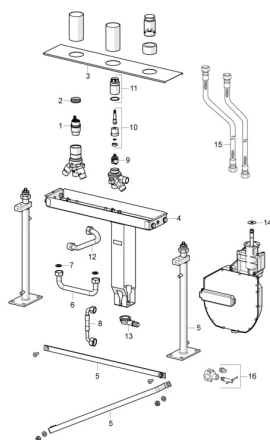

EAN: 4057304007194

static.hansa.com/53010300

Parti di ricambio

SP53010300

	Nome	Codice
01	Cartuccia, 4.0 Classic	59914129
02	Dado di fissaggio, M4x1.5, SW 38	59914128
03	Piastra	59912368
04	Body	59912364
05	Kit di installazione	59912359
06	, G3/4 Fuori produzione	59912366
07	Anello di tenuta, 23.9x15.2x2	59902689
08	Tubo flessibile, G3/4xG1/2, L=650	59912693
09	Deviatore	59914183
10	Mandrino	1003510V
11	Manicotto filettato, M36x1.5, SW30	59914696
12	Pipe, G3/4 Fuori produzione	59912367
13	Accessione	59912351
14	[IT3238]	59912337
15	Cannette flessibili, L=1000, G3/4xG3/4	59912246
16	Accessione	59910573
N.I.	Cassetta di avvolgimento per tubo	53060200
N.I.	Prolunga, 30 mm	59914626
N.I.	Prolunga, 30 mm	59914627