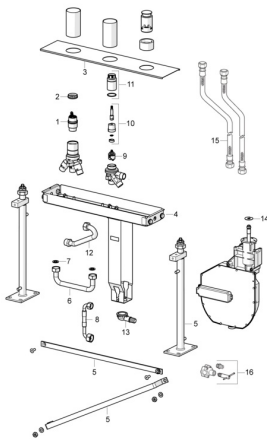

EAN: 4057304007194
static.hansa.com/53010300

Pièces de rechange

SP53010300

	Nom	Code
01	Cartouche, 4.0 Classic	59914129
02	Écrou de maintien, M42x1.5, SW 38	59914128
03	Rosaces	59912368
04	Body	59912364
05	Kit d'installation	59912359
06	Tuyau, G3/4 Arrêté	59912366
07	Joint, 23.9x15.2x2	59902689
08	Tuyau, G3/4xG1/2, L=650	59912693
09	Inverseur	59914183
10	Broche	1003510V
11	Douille à vis, M36x1.5, SW30	59914696
12	Tuyau, G3/4 Arrêté	59912367
13	Connecteur	59912351
14	Disk	59912337
15	Flexible d'alimentation, L=1000, G3/4xG3/4	59912246
16	Connecteur	59910573
N.I.	Boîte de rouleau pour tuyau	53060200
N.I.	Rallonge pour mitigeur encastrés, 30 mm	59914626
N.I.	Rallonge pour mitigeur encastrés, 30 mm	59914627