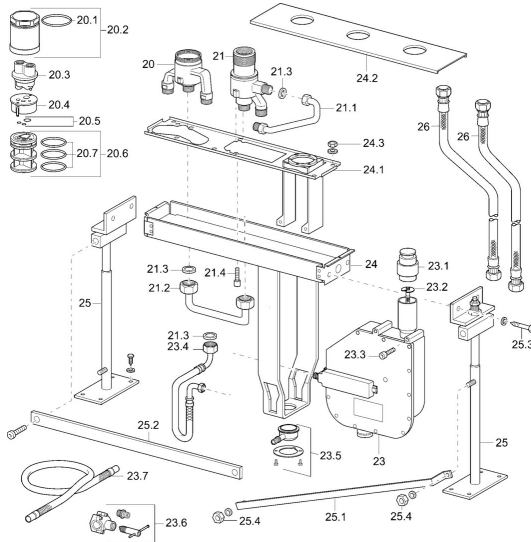

## Náhradné diely

### SP53010200

	Názov	Kód
20.1	O-kružok, 66x2 <b>Ukončené</b>	59912341
20.2	Očné skrutka, M52x1, AF45 (-2015)	59912339
20.3	Flush connector	59912299
20.4	Vnútoraná časť <b>Ukončené</b>	59911536
20.5	Tesnenie sada	59904850
20.6	Adaptér	59911506
20.7	O-kružok, d 40x2	59911507
21.1	Potrúbie, G3/4 <b>Ukončené</b>	59912367
21.2	Potrúbie, G3/4 <b>Ukončené</b>	59912366
21.3	Tesniaci krúžok, 23.9x15.2x2	59902689
21.4	Skrutka, M8x16, SW7 <b>Ukončené</b>	59912369
23	Roll box na hadicu	53060200
23	Roll box na hadicu	59914205
23.2	[SK3238]	59912337
23.4	Pripájacie hadičky, G3/4xG3/8 <b>Ukončené</b>	59912336
23.4	Pripájacie hadičky, G3/4xG1/2, L=650	59912693
23.5	Pristúpenie	59912351
23.6	Pristúpenie	59910573
23.7	Flexibilná hadička, L=1500, G3/4	59912354
24	Body	59912364
24.1	Montáž dosky	59912365
24.2	Krycí diel	59912368
25	Montážny kit	59912359
26	Flexibilná hadička, L=1000, G3/4xG3/4	59912246
N.I.	<b>Ukončené</b>	59912307