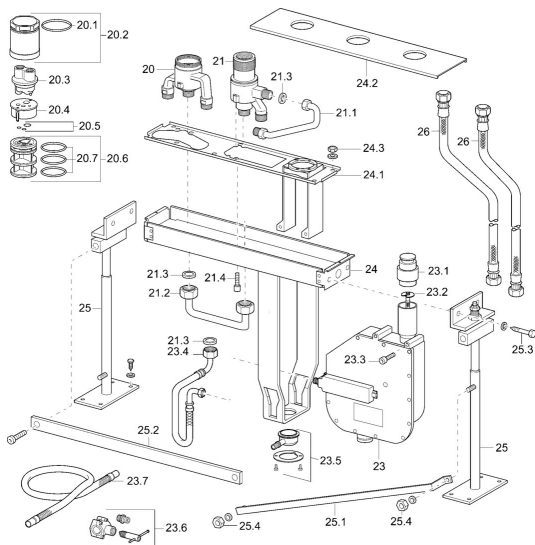

EAN: 4015474047594  
[static.hansa.com/53010200](http://static.hansa.com/53010200)  
**Parti di ricambio**

## SP53010200

	Nome	Codice
20.1	O-ring, 66x2 <b>Fuori produzione</b>	59912341
20.2	Vite eye, M52x1, AF45 (-2015)	59912339
20.3	Flush connector	59912299
20.4	Parte interna <b>Fuori produzione</b>	59911536
20.5	Kit di guarnizione	59904850
20.6	Adapter	59911506
20.7	O-ring, d 40x2	59911507
21.1	Pipe, G3/4 <b>Fuori produzione</b>	59912367
21.2	, G3/4 <b>Fuori produzione</b>	59912366
21.3	Anello di tenuta, 23.9x15.2x2	59902689
21.4	Screw, M8x16, SW7 <b>Fuori produzione</b>	59912369
23	Cassetta di avvolgimento per tubo	53060200
23	Cassetta di avvolgimento per tubo	59914205
23.2	[IT3238]	59912337
23.4	Tubo flessibile, G3/4xG3/8 <b>Fuori produzione</b>	59912336
23.4	Tubo flessibile, G3/4xG1/2, L=650	59912693
23.5	Accessione	59912351
23.6	Accessione	59910573
23.7	Cannette flessibili, L=1500, G3/4	59912354
24	Body	59912364
24.1	Assembling plate	59912365
24.2	Piastra	59912368
25	Kit di installazione	59912359
26	Cannette flessibili, L=1000, G3/4xG3/4	59912246
N.I.	<b>Fuori produzione</b>	59912307